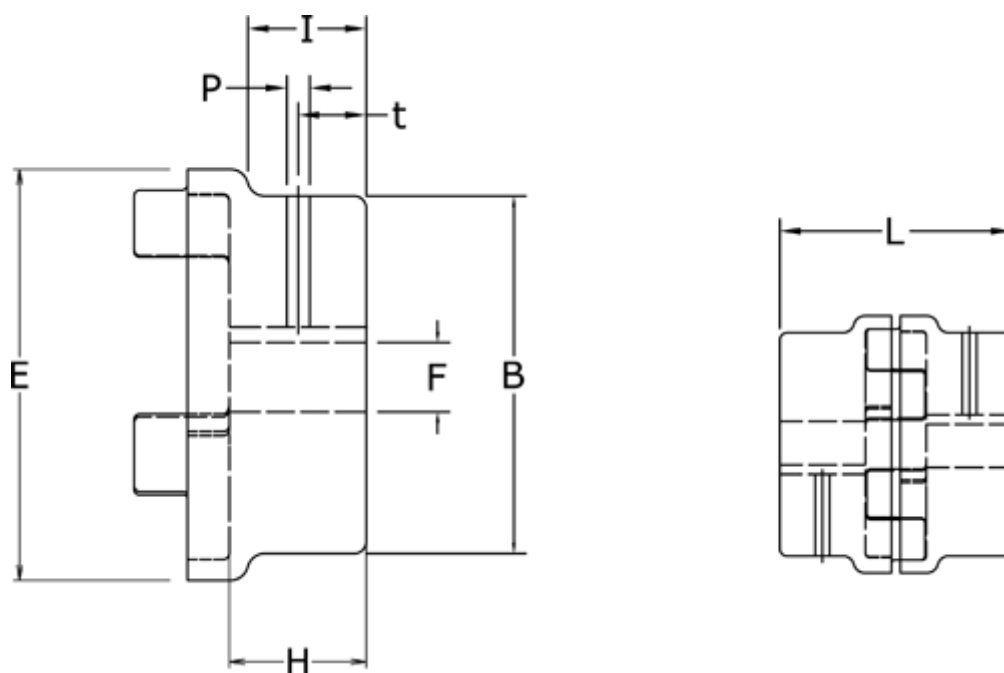

Varenummer: 3304019BAL11
Beskrivelse: Koblingshalvpart Klonex 19/24B
ALU Aluminium, Boring 11H7 m/not og skrue

Mål

B = 40
E = 40
F = 11
H = 25
I = -
L = 66
P = M5
t = 10